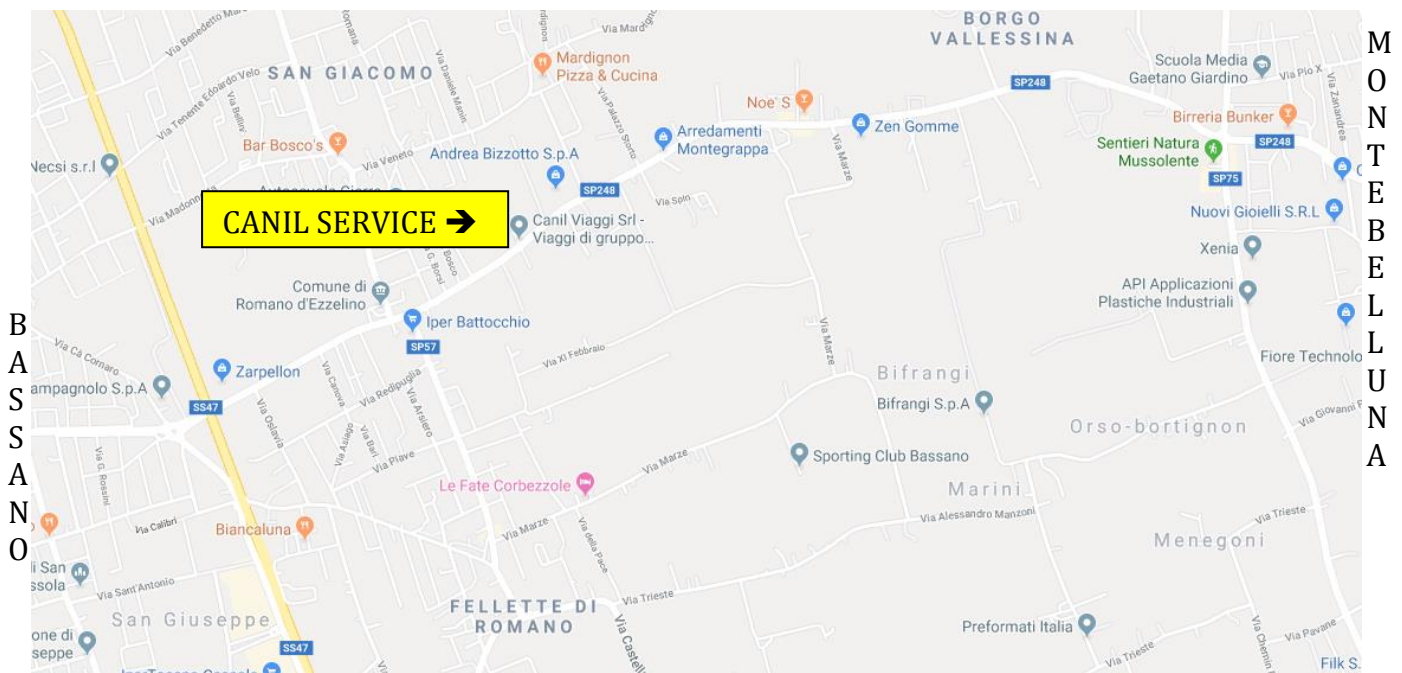

Ringraziando per la cortese attenzione.

Cordiali saluti.

CANIL SERVICE SRL
La Direzione

DOVE SIAMO:

PER CHI ARRIVA DA DIREZIONE MONTEBELLUNA:

PRENDERE LA STRADA PROVINCIALE MONTEBELLUNA / BASSANO (SP248). PASSARE I COMUNI DI FONTE, SAN ZENONE DEGLI EZZELINI, MUSSOLENTE. ALLA ROTONDA DI MUSSOLENTE PROSEGUIRE PER 2 KM IN DIREZIONE BASSANO. CI TROVIAMO SUL LATO DESTRO, PRIMA DEL SEMAFORO DI SAN GIACOMO.

PER CHI ARRIVA DA BASSANO:

PRENDERE "VIALE VENEZIA" E PROSEGUIRE FINO AL SEMAFORO DI SAN GIACOMO (MUNICIPIO DI ROMANO-IPERMERCATO BATTOCCHIO). PROSEGUIRE IN DIREZIONE MUSSOLENTE PER CIRCA 300 METRI. CI TROVIAMO SUL LATO SINISTRO DELLA STRADA (SP 248).